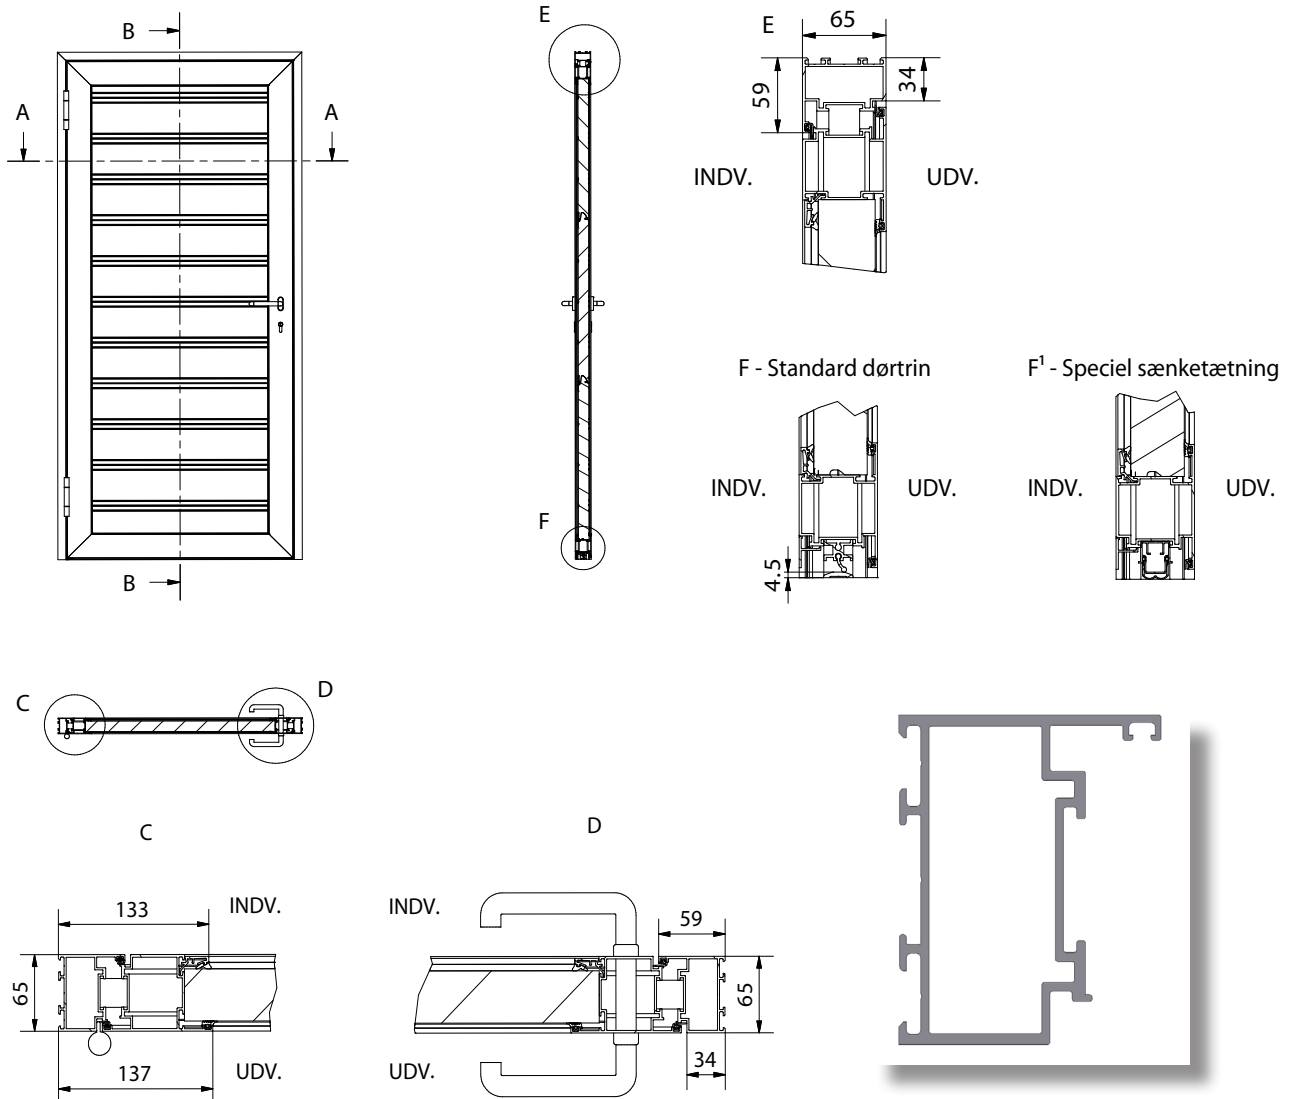

NASSAU kvalitetsløsninger

For at give en flot og æstetisk løsning, skal den separate dør passe sammen med NASSAU 9000 porten. Derfor har vi sikret bedst mulig linjeføring mellem dør og port.

NASSAU Aludøre kan tilbydes med tilhørende fast overfelt, som leveres i samme profilsystem som døren. Som option kan NASSAU Aludøre også tilbydes med pulverlakerede dørprofiler. Lavt dørtrin er standard, men som option kan speciel bundtætning med sænketætning også leveres.

Som yderligere fordele kan fremhæves både de solide dørhængsler, det smarte praktiske glaslistesystem, samt det effektive drænsystem.

Dørene kan være højre- eller venstrehængslet og ud- eller indadgående og produceres individuelt og helt efter kundens ønsker. Kontakt vores tekniske supportafdeling for nærmere information.

NASSAU Aludør karmprofil
(uden termisk brudt kuldebro)